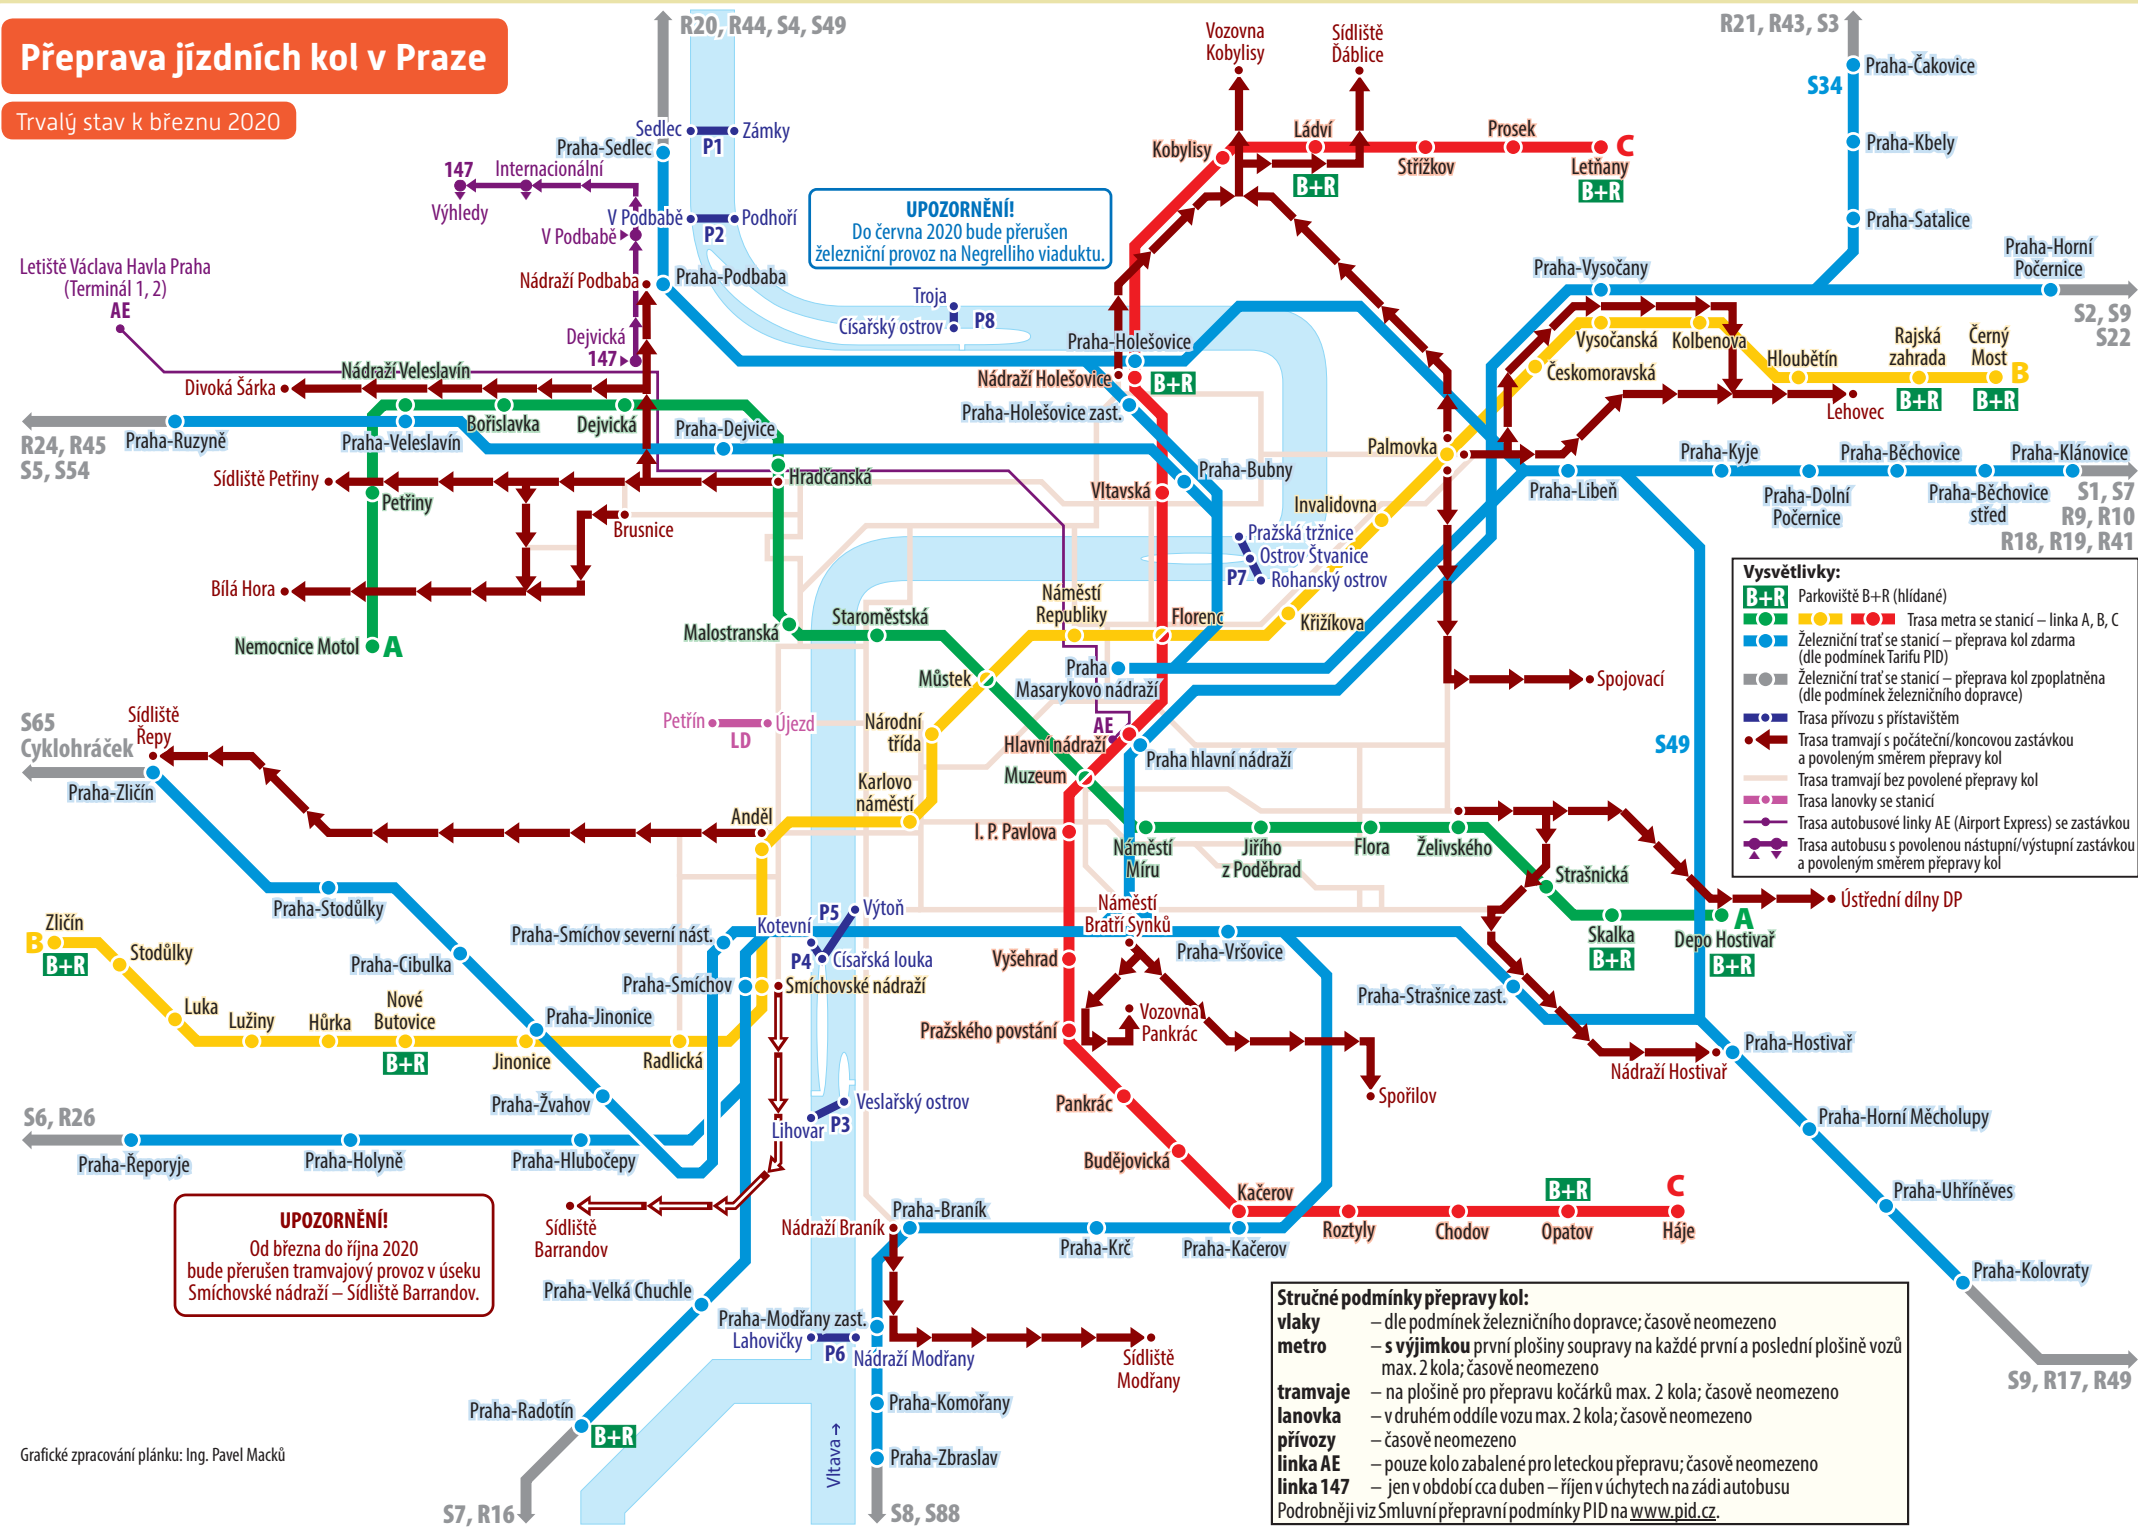

Přeprava jízdních kol v Praze

Trvalý stav k březnu 2020

Grafické zpracování plánu: Ing. Pavel Macků

Cyklohráček

Cyklohráček je v provozu o sobotách, nedělích a svátcích od 28. března do 1. listopadu 2020. Provoz je zajištěn soupravou, ve které je pro cyklisty určen speciální vnitřní vůz soupravy upravený pro přepravu jízdních kol. V Cyklohráčku platí Tarif Pražské integrované dopravy. Pro cestující s platnou jízdenkou PID (dokladu na bezplatnou přepravu dle Tarifu PID) je na území Prahy (pásma P, O a B) přeprava jízdních kol jako spoluzavazadla zdarma. Mimo území Prahy je přeprava jízdních kol zpoplatněna (cena od 30 Kč dle vzdálenosti), podrobné informace www.cd.cz/kolo.

Cyklohráček projíždí celou trať 121 Hostivice – Středokluky – Podlešín a přibližuje pěším i cykloturistům atraktivní cíle jako je hrad Okoř, rotunda na Budči, Buštěhrad nebo údolí Zákolanského potoka.

! * v úseku Slaný – Zlonice jede pouze ve dnech 28. 3., 11. 4., 25. 4., 9. 5., 23. 5., 6. 6., 20. 6., 4. 7., 18. 7., 1. 8., 15. 8., 29. 8., 12. 9., 26. 9., 10. 10., 24. 10.

Cestujeme s jízdním kolem

PID PRAŽSKÁ INTEGROVANÁ DOPRAVA