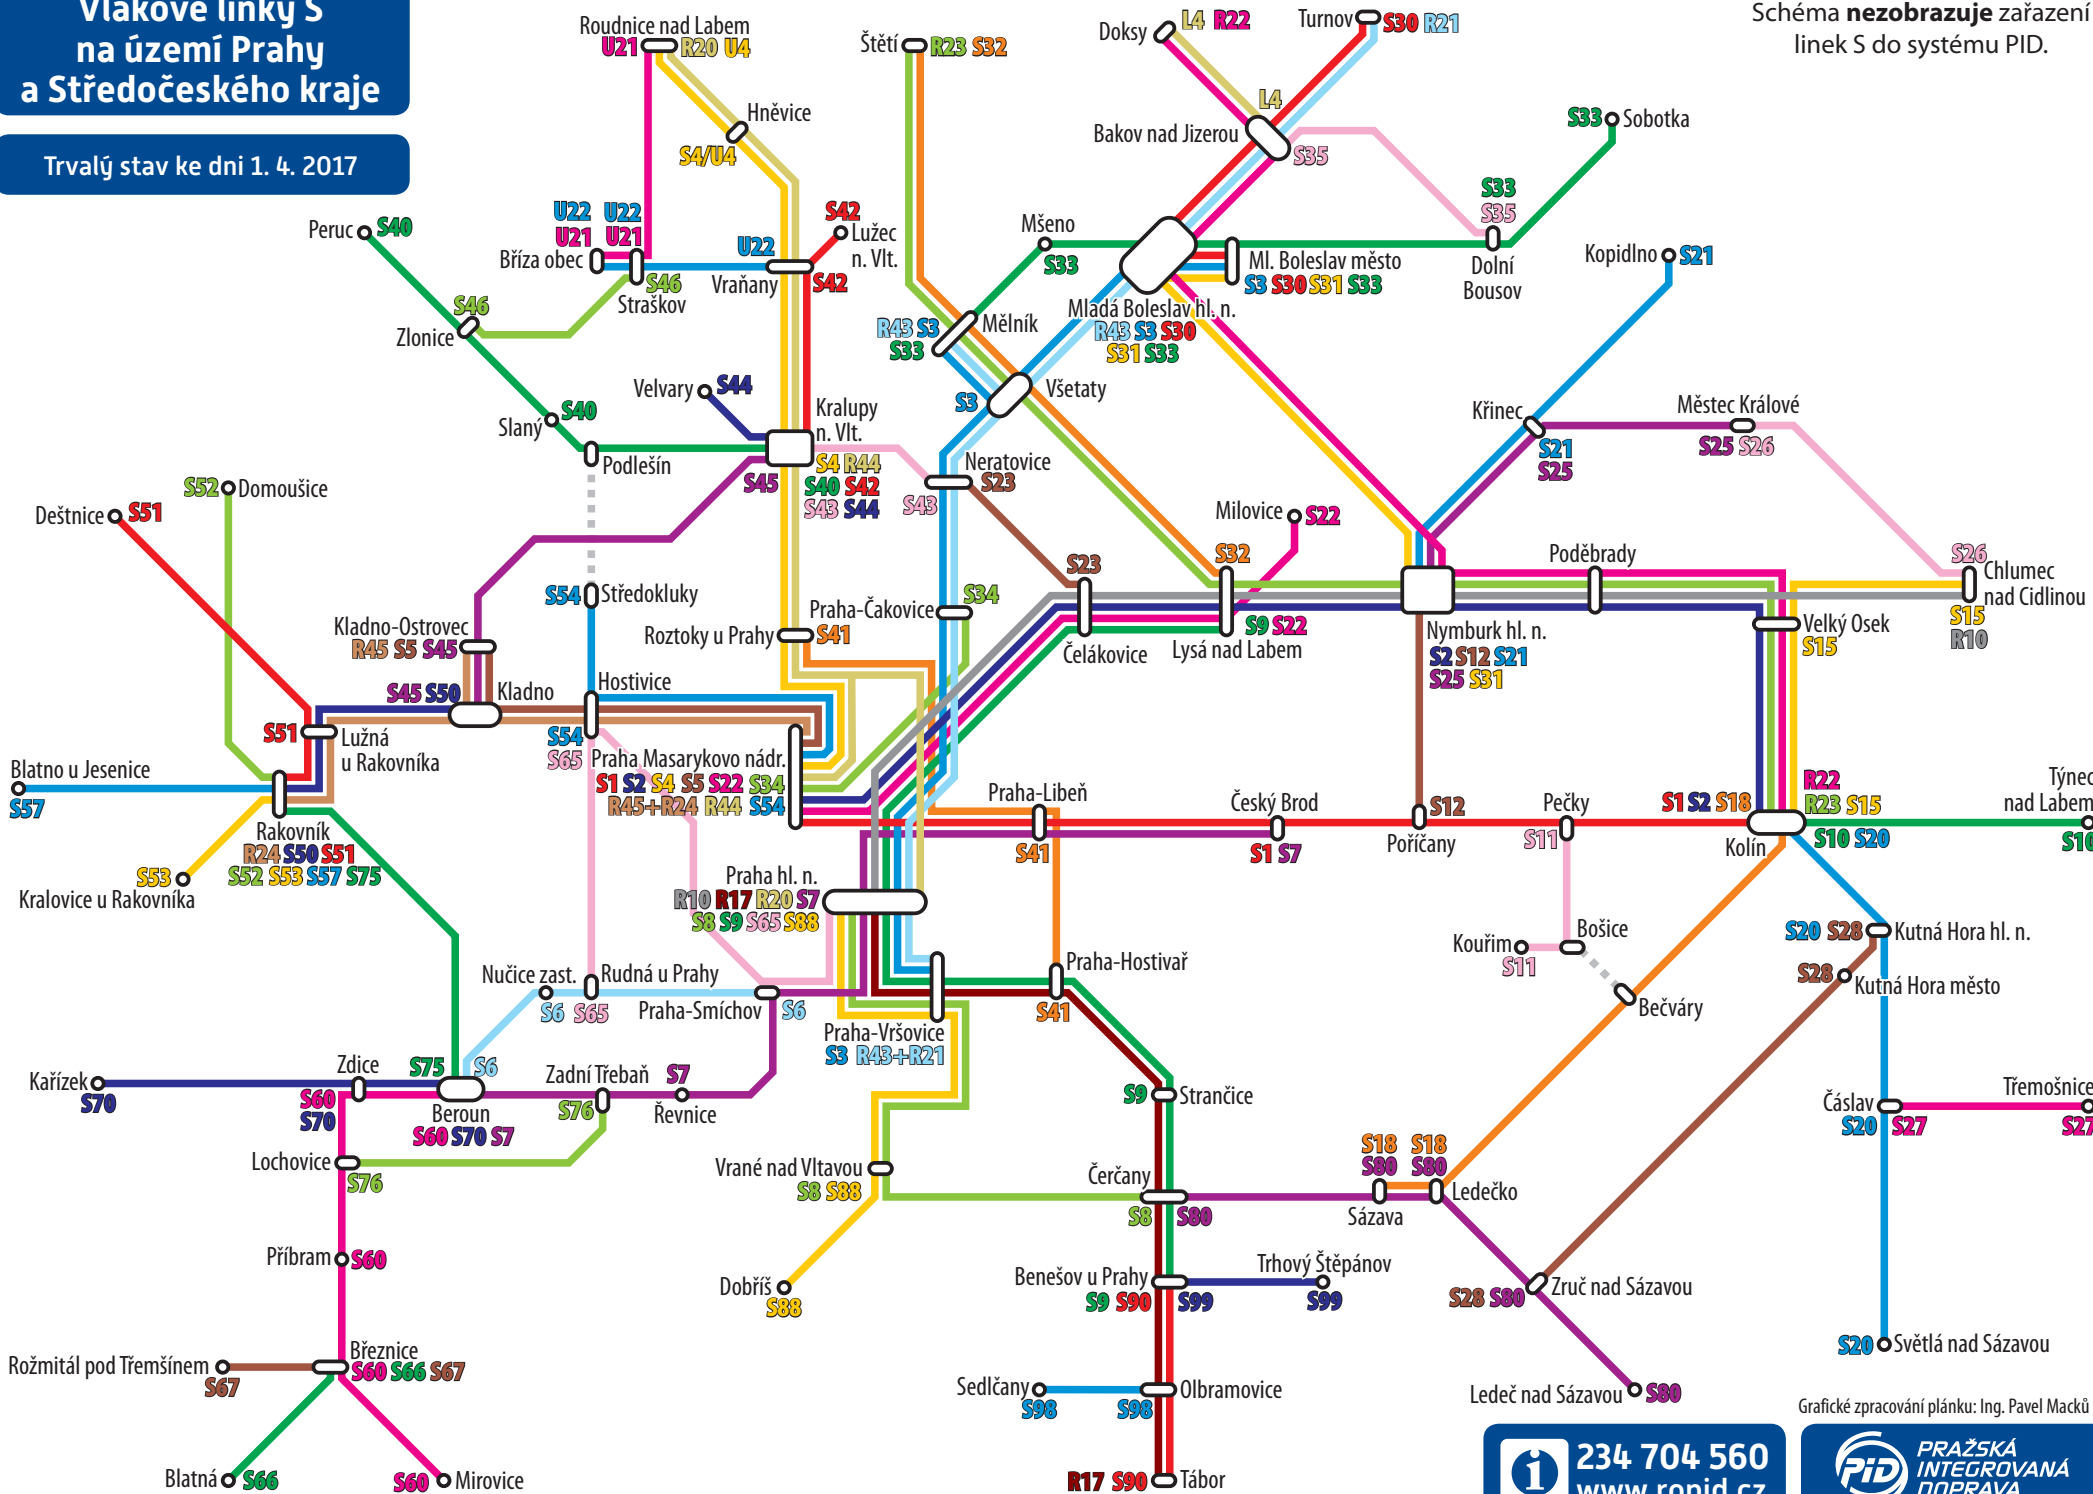

Vlakové linky S na území Prahy a Středočeského kraje

Trvalý stav ke dni 1. 4. 2017

Schéma **ne**zobrazuje zařazení linek S do systému PID.

Grafické zpracování plánu: Ing. Pavel Macků

234 704 560
www.ropid.cz