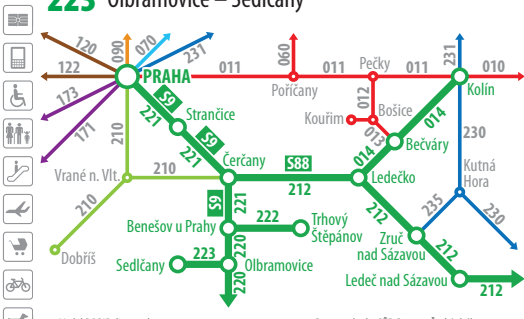

Jízdní řád vlaků Plati od 13. 12. 2015 do 10. 12. 2016

- **221 S9** Praha – Říčany – Strančice – Senohraby – Čerčany – Benešov u Prahy
- **212 S88** Čerčany – Sázava – Černé Budy – Ledčecko – Kácov – Zruč nad Sázavou – Ledče nad Sázavou (–Světla nad Sázavou)
- **014** Ledčecko – Bečváry – Kolín
- **220** (Praha –) Benešov u Prahy – Olbramovice – Tábor (– Veselí nad Lužnicí – České Budějovice)
- **222** Benešov u Prahy – Vlašim – Trhový Štěpánov
- **223** Olbramovice – Sedlčany

Vydal ROPID, listopad 2015 Data poskytl: SZDC, s. o. a. České dráhy, a. s.

234 704 511 www.ropid.cz

VÝTIŠK ZDARMA